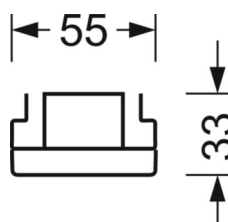

## DEEP-LINK

<https://www.regiolum.de/ru/article/19415027040>

Ссылка	LED 10000lm 840
ηLB	100 %
Φ ↓/↑	98 % / 2 %
UGR поп./вдоль	20.5 / 20.9

**Оптика**

<b>Оснастка</b>	LED, цветопередача/оттенок света CRI ≥ 80 / 4000K
<b>Допуск для координаты цветности (MacAdam)</b>	3SDCM
<b>Фотобиологическая безопасность (светильник)</b>	RG1
<b>Номинальный световой поток</b>	10098lm
<b>Номинальный световой поток-при дежурном освещении</b>	888lm
<b>Срок службы LED</b>	50000h L80/B10 (Tq 35°C)
<b>светоотдача светильников</b>	181lm/W
<b>Угол излучения</b>	95° (C0) / 95° (C90)
<b>UGR поп./вдоль</b>	20.5 / 20.9

**Механика**

<b>цвет корпуса</b>	белый стандартный для электротехники RAL 9016
<b>размеры (LxWxH/DxH)</b>	2299mm x 55mm x 33mm
<b>вес (нетто)</b>	2.9kg
<b>Вид монтажа</b>	сборка трековых систем, световая структура

**размеры**

<b>L</b>	2299 mm	Длина
<b>В</b>	55 mm	Ширина
<b>h</b>	33 mm	Высота