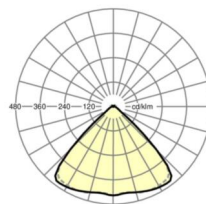

параметры

номер заказа	19415027040
код EAN	4020863418886
номер таможенного тарифа	94051190
Знак прохождения контроля	IP 20, класс защиты I, F, HACCP DIN10500/Food/IFS-пригодность для применения/BRC, Indoor, CE
Степень ударопрочности IK	IK03 (5°C bis 35°C)
Температура окружения	та 5°C в 35°C
Гарантийный срок	5 лет
Государственные программы поддержки	BEG - государственные субсидии для энергосберегающих зданий (действительна только для Германии)

электротехника

Балласт	Электронный драйвер, дежурное освещение 3ч. (1 штука)
Мощность системы	56W
сетевое напряжение	230V/50Hz
автоматический предохранитель (пусковой ток)	17 штук/B10, 28 штук/B16, 29 штук/C10, 48 штук/C16
класс энергосбережения/Источник света	C

DEEP-LINK

<https://www.regiolum.de/ru/article/19415027040>