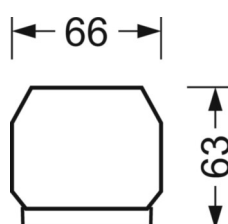

Ссылка	LED 10000lm 840
ηLB	100 %
Φ ↓/↑	98 % / 2 %
UGR поп./вдоль	20.5 / 20.9